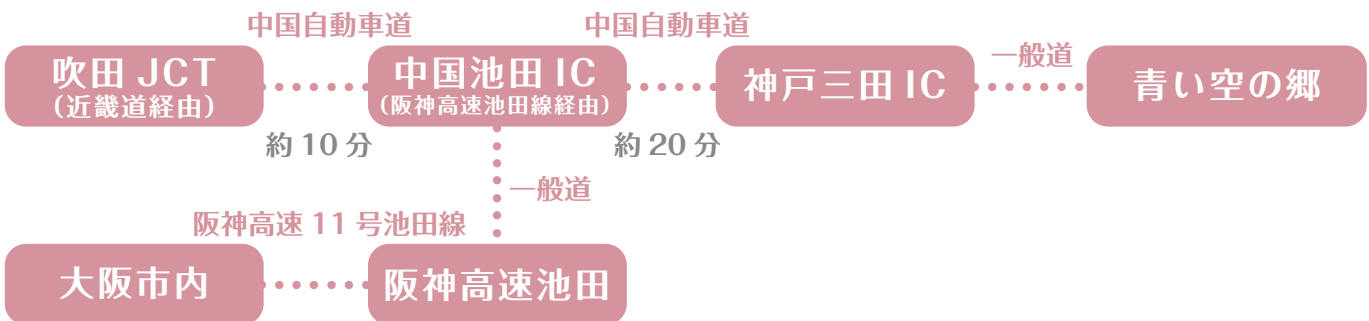

お車でお越しの方へ

神戸三田 IC ~ 池尻交差点をご利用ください

京都方面から

大阪方面から

三宮方面から

料金所を出ましたら、左側の三田方面へお進みください。

左側の電柱にもありますが、この交差点（池尻）を左折してください。

料金所を出ましたら、左側の三田方面へお進みください。

この先の交差点を左折してください。

左上の看板では「次の信号を左折」となっておりますが、新しい道ができましたので、この先の交差点（神戸三田インター北）は直進してください。

この交差点を左折してください。すぐ左手に駐車場がございます。

この交差点（神戸三田インター北）は直進してください。

三田 IC を出たすぐの信号で左折された方は、この先の交差点（人形渡橋南）で右折してください。

この先の交差点（池尻）で左折してください。